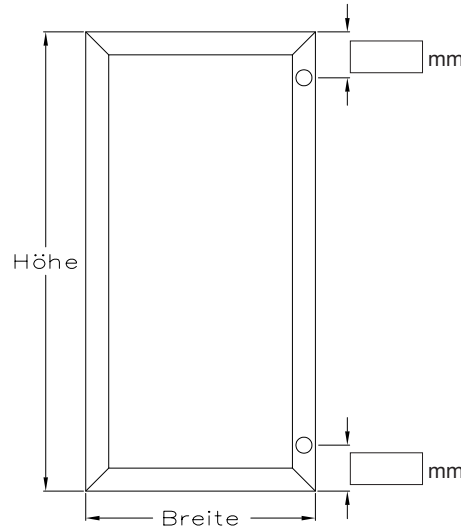

# Alu Rahmentüren | breit zum kleben

C.ONLINE

**C.online – HOTLINE**

Linz: T +43 732 6599 3002, F +43 732 6599 8899

Wien: T +43 1 61000 6434, F +43 1 61000 6494

E-Mail: c.online@schachermayer.at

ANFRAGE  BESTELLUNG

Fa.: \_\_\_\_\_  
 Tel.: \_\_\_\_\_  
 Kundennr.: \_\_\_\_\_  
 Komm.: \_\_\_\_\_  
 Liefertermin: \_\_\_\_\_

**Profiltypen:**

Mit Steg

Natur eloxiert

Ohne Steg

Natur eloxiert

Stück	Rahmenaußenmaße:		K = Knopf G = Griff GL= Griffleiste	Bohrung B mm/ H mm	LA Griff bzw. Länge Griffleiste (mm)	Türe: R = rechts L = links	mit Glas *	ohne Glas **
	Höhe mm (Scharnierfräsung Standard: 90/97/100)	Breite mm (Scharnierfräsung Standard: 90/97/100)						

**ACHTUNG** bei Rahmen mit Griffleiste: sind bei der Rahmenbreite bzw. Rahmenhöhe die 2 mm abgezogen worden?  JA  NEIN

\* Füllung: Glas bitte auf zweiter Seite ausfüllen oder hier eintragen: \_\_\_\_\_

# Alu Rahmentüren | breit zum kleben

glasfüllungen

C.ONLINE

Bei Glasfüllungen bitte hier das gewünschte Glas auswählen oder auf der ersten Seite eintragen

X	Artikelnummer	Bezeichnung	Stärke	Art
		Normalglas	4 mm	Floatspiegel
	Nur über C.online erhältlich.	Normalglas/gemustert	4 mm	Petali lackiert weiß
	Nur über C.online erhältlich.	Lackiertes Glas	4 mm	Lacobel extraweiß RAL 9003
	Nur über C.online erhältlich.	Lackiertes Glas	4 mm	Lacobel weiß RAL 9010
	Nur über C.online erhältlich.	Lackiertes Glas	4 mm	Lacobel hellgrau RAL 7035
	Nur über C.online erhältlich.	Lackiertes Glas	4 mm	Lacobel schwarz RAL 9005